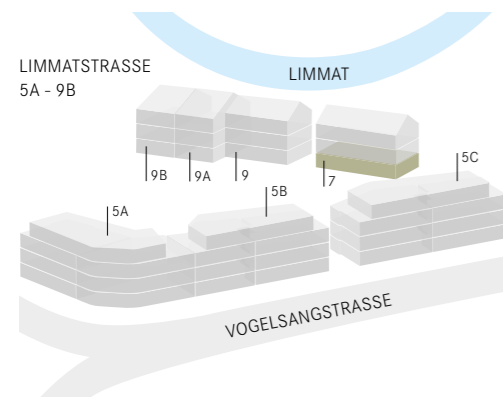

Anzahl Zimmer	4.5
Wohnfläche*	132.2 m <sup>2</sup>
Loggia	31.9 m <sup>2</sup>
Gartenfläche	39.2 m <sup>2</sup>
Keller	43.5 m <sup>2</sup>

\* inkl. Innenwände, excl. Aussenwände und Steigzonen

## ERDGESCHOSS