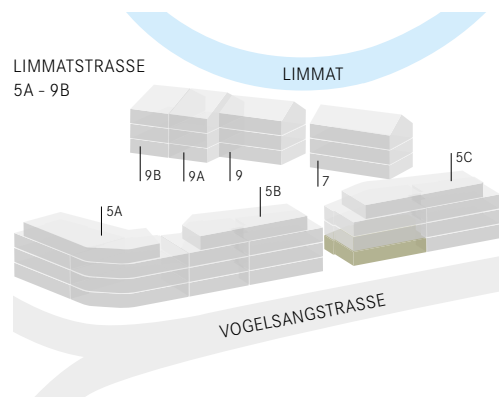

Anzahl Zimmer	5.5
Wohnfläche*	140.2 m <sup>2</sup>
Loggia	21.2 m <sup>2</sup>
Gartenfläche	41.0 m <sup>2</sup>
Keller	23.6 m <sup>2</sup>

\* inkl. Innenwände, excl. Aussenwände und Steigzonen

## ERDGESCHOSS

Anzahl Zimmer	5.5
Wohnfläche*	140.2 m <sup>2</sup>
Loggia	21.2 m <sup>2</sup>
Gartenfläche	41.0 m <sup>2</sup>
Keller	23.6 m <sup>2</sup>

\* inkl. Innenwände, exkl. Aussenwände und Steigzonen

## UNTERGESCHOSS