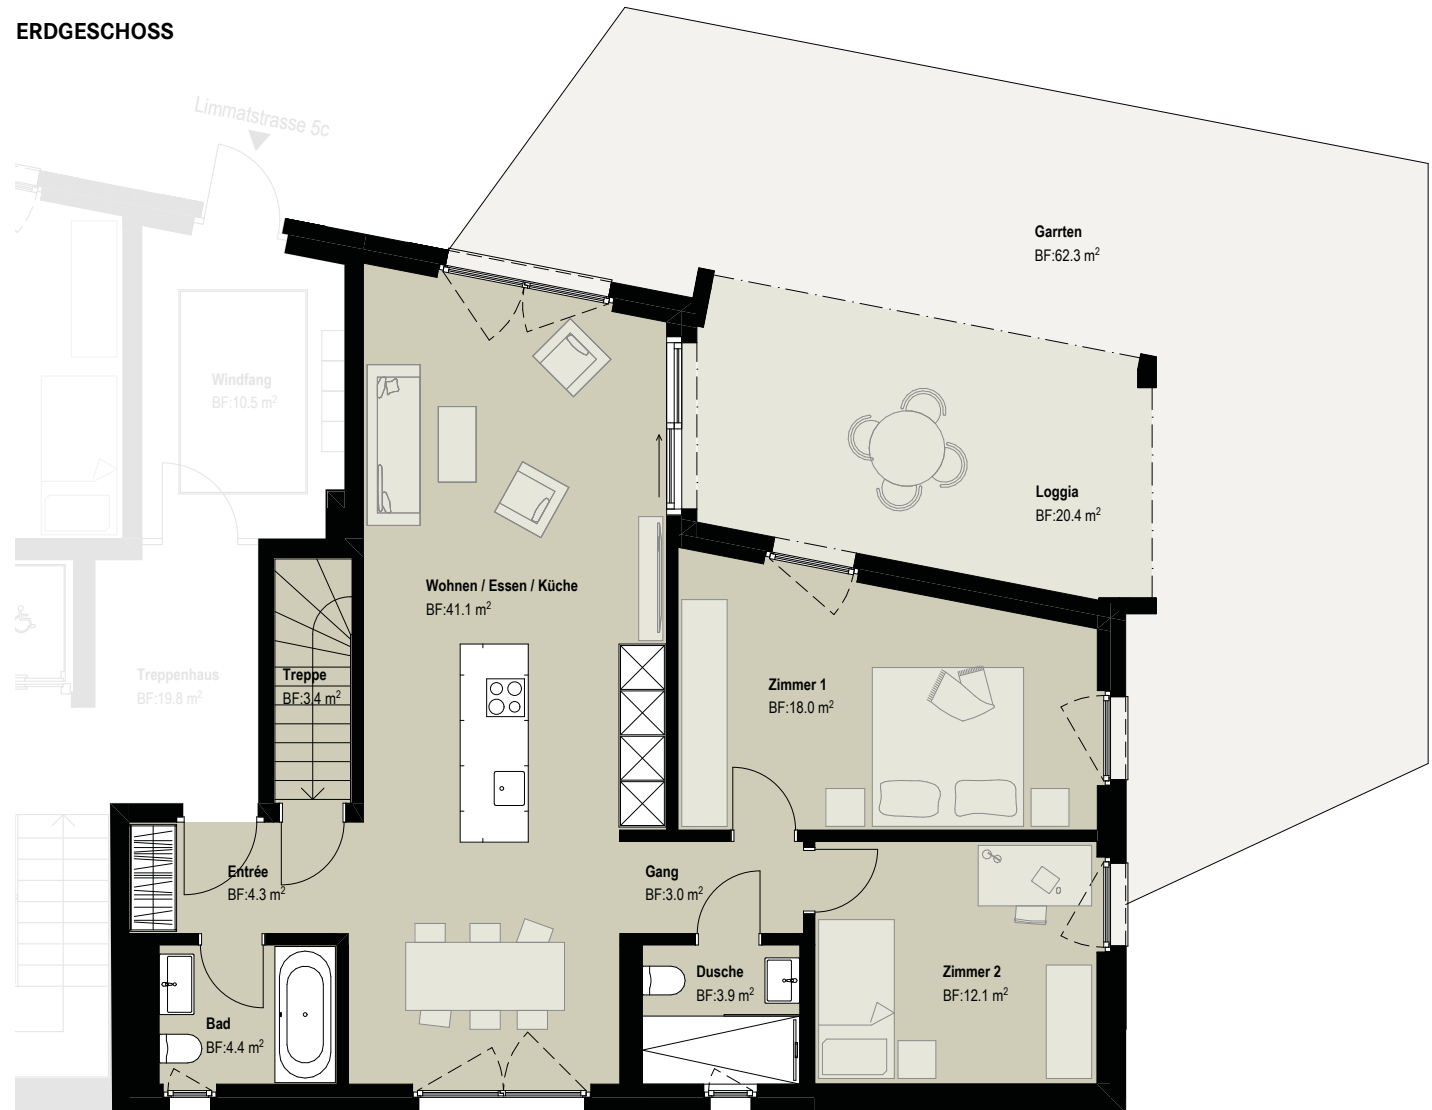

Anzahl Zimmer	3.5
Wohnfläche*	93.7 m ²
Loggia	20.4 m ²
Gartenfläche	62.3 m ²
Keller	20.6 m ²

* inkl. Innenwände, exkl. Aussenwände und Steigzonen

ERDGESCHOSS

Anzahl Zimmer	3.5
Wohnfläche*	93.7 m ²
Loggia	20.4 m ²
Gartenfläche	62.3 m ²
Keller	20.6 m ²

* inkl. Innenwände, exkl. Aussenwände und Steigzonen

UNTERGESCHOSS