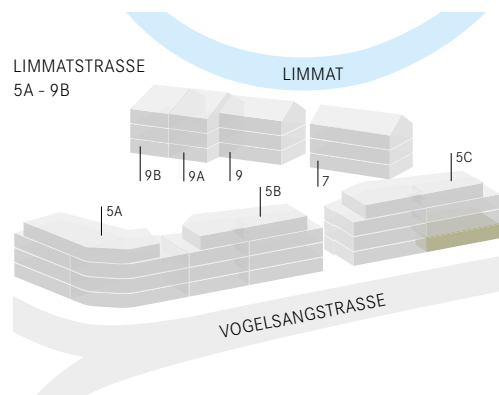

Anzahl Zimmer	3.5
Wohnfläche*	93.7 m ²
Loggia	20.4 m ²
Gartenfläche	62.3 m ²
Keller	20.6 m ²

* inkl. Innenwände, exkl. Aussenwände und Steigzonen

ERDGESCHOSS

Anzahl Zimmer	3.5
Wohnfläche*	93.7 m ²
Loggia	20.4 m ²
Gartenfläche	62.3 m ²
Keller	20.6 m ²

* inkl. Innenwände, exkl. Aussenwände und Steigzonen

UNTERGESCHOSS