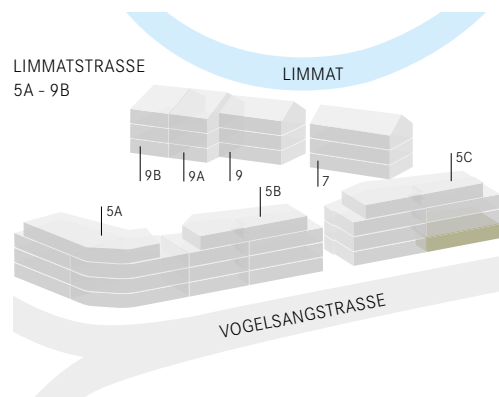

Anzahl Zimmer	3.5
Wohnfläche*	93.7 m ²
Loggia	20.4 m ²
Gartenfläche	62.3 m ²
Keller	20.6 m ²

* inkl. Innenwände, exkl. Aussenwände und Steigzonen

ERDGESCHOSS

Anzahl Zimmer	3.5
Wohnfläche*	93.7 m ²
Loggia	20.4 m ²
Gartenfläche	62.3 m ²
Keller	20.6 m ²

* inkl. Innenwände, exkl. Aussenwände und Steigzonen

UNTERGESCHOSS