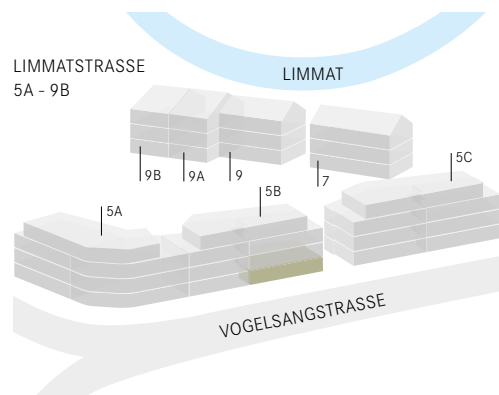

Anzahl Zimmer	3.5
Wohnfläche*	93.7 m <sup>2</sup>
Loggia	20.7 m <sup>2</sup>
Gartenfläche	48.5 m <sup>2</sup>
Keller	24.7 m <sup>2</sup>

\* inkl. Innenwände, excl. Aussenwände und Steigzonen

## ERDGESCHOSS

Anzahl Zimmer	3.5
Wohnfläche*	93.7 m <sup>2</sup>
Loggia	20.7 m <sup>2</sup>
Gartenfläche	48.5 m <sup>2</sup>
Keller	24.7 m <sup>2</sup>

\* inkl. Innenwände, exkl. Aussenwände und Steigzonen

## UNTERGESCHOSS