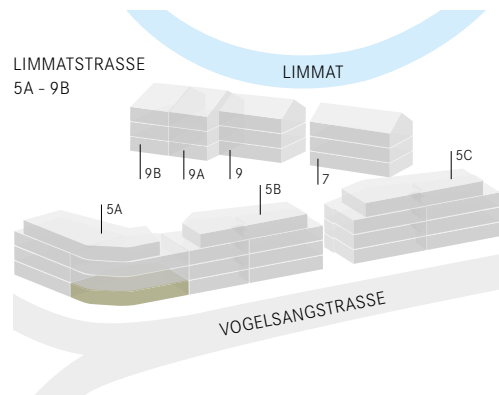

Anzahl Zimmer	4.5
Wohnfläche*	125.8 m ²
Loggia	22.9 m ²
Gartenfläche	19.6 m ²
Keller	25.7 m ²

* inkl. Innenwände, excl. Aussenwände und Steigzonen

ERDGESCHOSS

LIMMATSTRASSE 5A

Wohnung 5a.1

Anzahl Zimmer	4.5
Wohnfläche*	125.8 m ²
Loggia	22.9 m ²
Gartenfläche	19.6 m ²
Keller	25.7 m ²

* inkl. Innenwände, excl. Aussenwände und Steigzonen

UNTERGESCHOSS